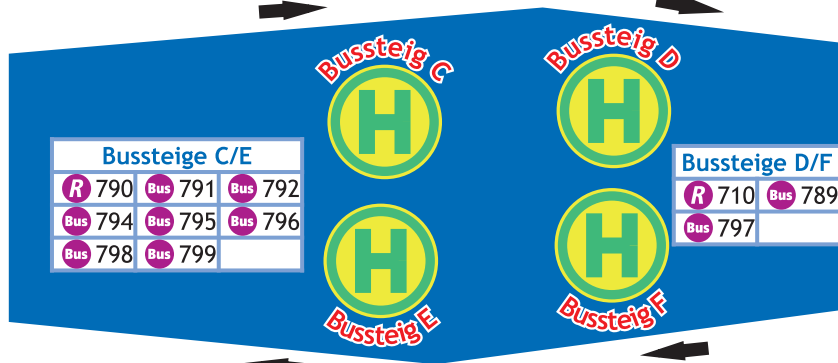

Haltestellenlageplan Wolfenbüttel, Kornmarkt

Stadtmarkt

Bussteig A		
Bus 604	Bus 607	R 630
R 740	R 750	Bus 751
Bus 752		

Bussteig B	
R 420	

Klosterstr.

Reichsstr.

Bussteige C/E		
R 790	Bus 791	Bus 792
Bus 794	Bus 795	Bus 796
Bus 798	Bus 799	

Bussteige D/F	
R 710	Bus 789
Bus 797	

Reichsstr.

Kommißstr.

Bussteig G		
Bus 604	Bus 607	R 630
R 740	R 750	Bus 751
Bus 752	AST AST	

Bussteig H	
R 420	

Kleine Kirchstr.

- Bussteig A** Kornmarkt
- Bus Linie 604 ▶ SZ-Lebenstedt, Bahnhof
 - Bus Linie 607 ▶ Klein Flöthe
 - R Linie 630 ▶ SZ-Lebenstedt, Bahnhof
 - Bus Linie 740 ▶ WF, Bahnhof
 - R Linie 750 ▶ Hornburg
 - Bus Linie 751 ▶ WF, Bahnhof
 - Bus Linie 752 ▶ WF, Bahnhof

- Bussteig B** Kornmarkt
- R Linie 420 ▶ WF, Bahnhof

- Bussteig C** Kornmarkt
- R Linie 790 ▶ Endhaltestelle
 - Bus Linie 791 ▶ WF, Lebenshilfe/WF-Atzum
 - Bus Linie 792 ▶ WF-Atzum, Lindenstr.
 - Bus Linie 794 ▶ WF, In den Schönen Morgen
 - Bus Linie 795 ▶ WF, Salzdahlumer Str.

- Bussteig C** Kornmarkt
- Bus Linie 796 ▶ WF-Wendessen - WF-Ahlum - WF, Schweigerstr.
 - Bus Linie 798 ▶ WF-Salzdahlum, Stöckheimer Str.
 - Bus Linie 799 ▶ WF-Linden, Süd

- Bussteig D** Kornmarkt
- R Linie 710 ▶ Winnigstedt
 - Bus Linie 789 ▶ WF-Linden, Okertalsiedlung
 - Bus Linie 797 ▶ WF-Halchter, Bernardusring