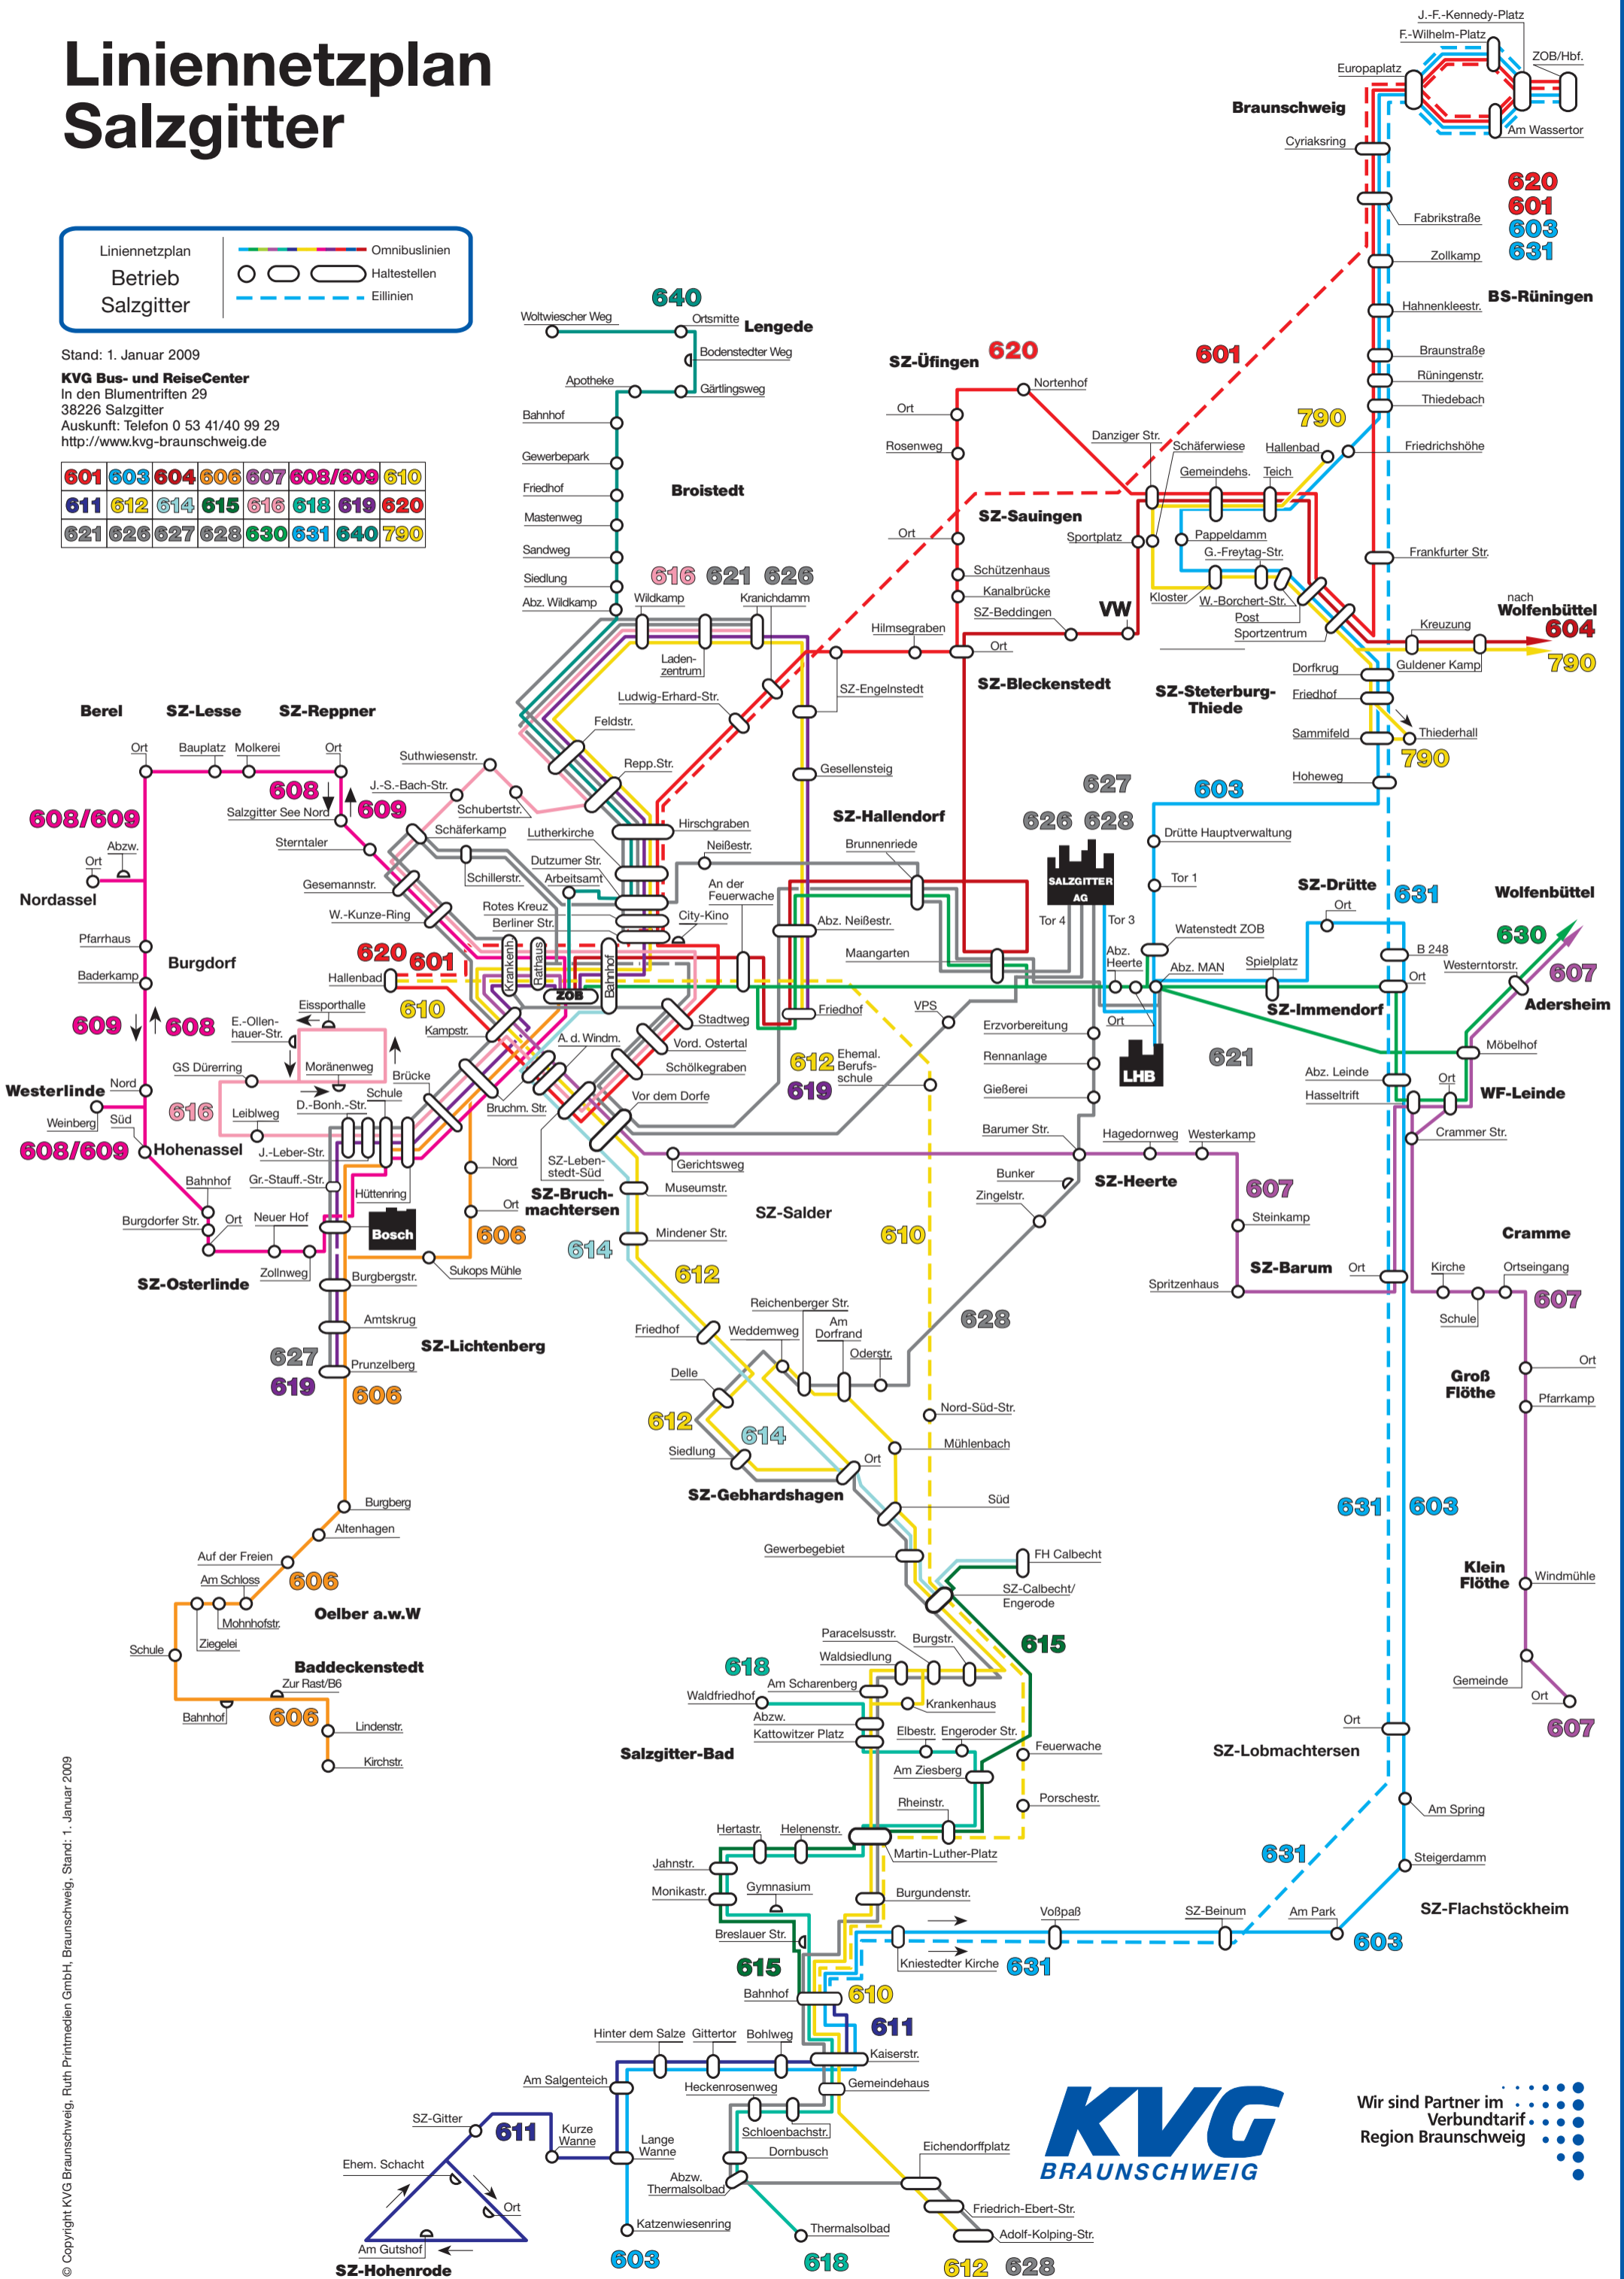

Linienetzplan Salzgitter

Stand: 1. Januar 2009

KVG Bus- und ReiseCenter
In den Blumentriften 29
38226 Salzgitter
Auskunft: Telefon 0 53 41/40 99 29
<http://www.kvg-braunschweig.de>

601	603	604	606	607	608/609	610	
611	612	614	615	616	618	619	620
621	626	627	628	630	631	640	790