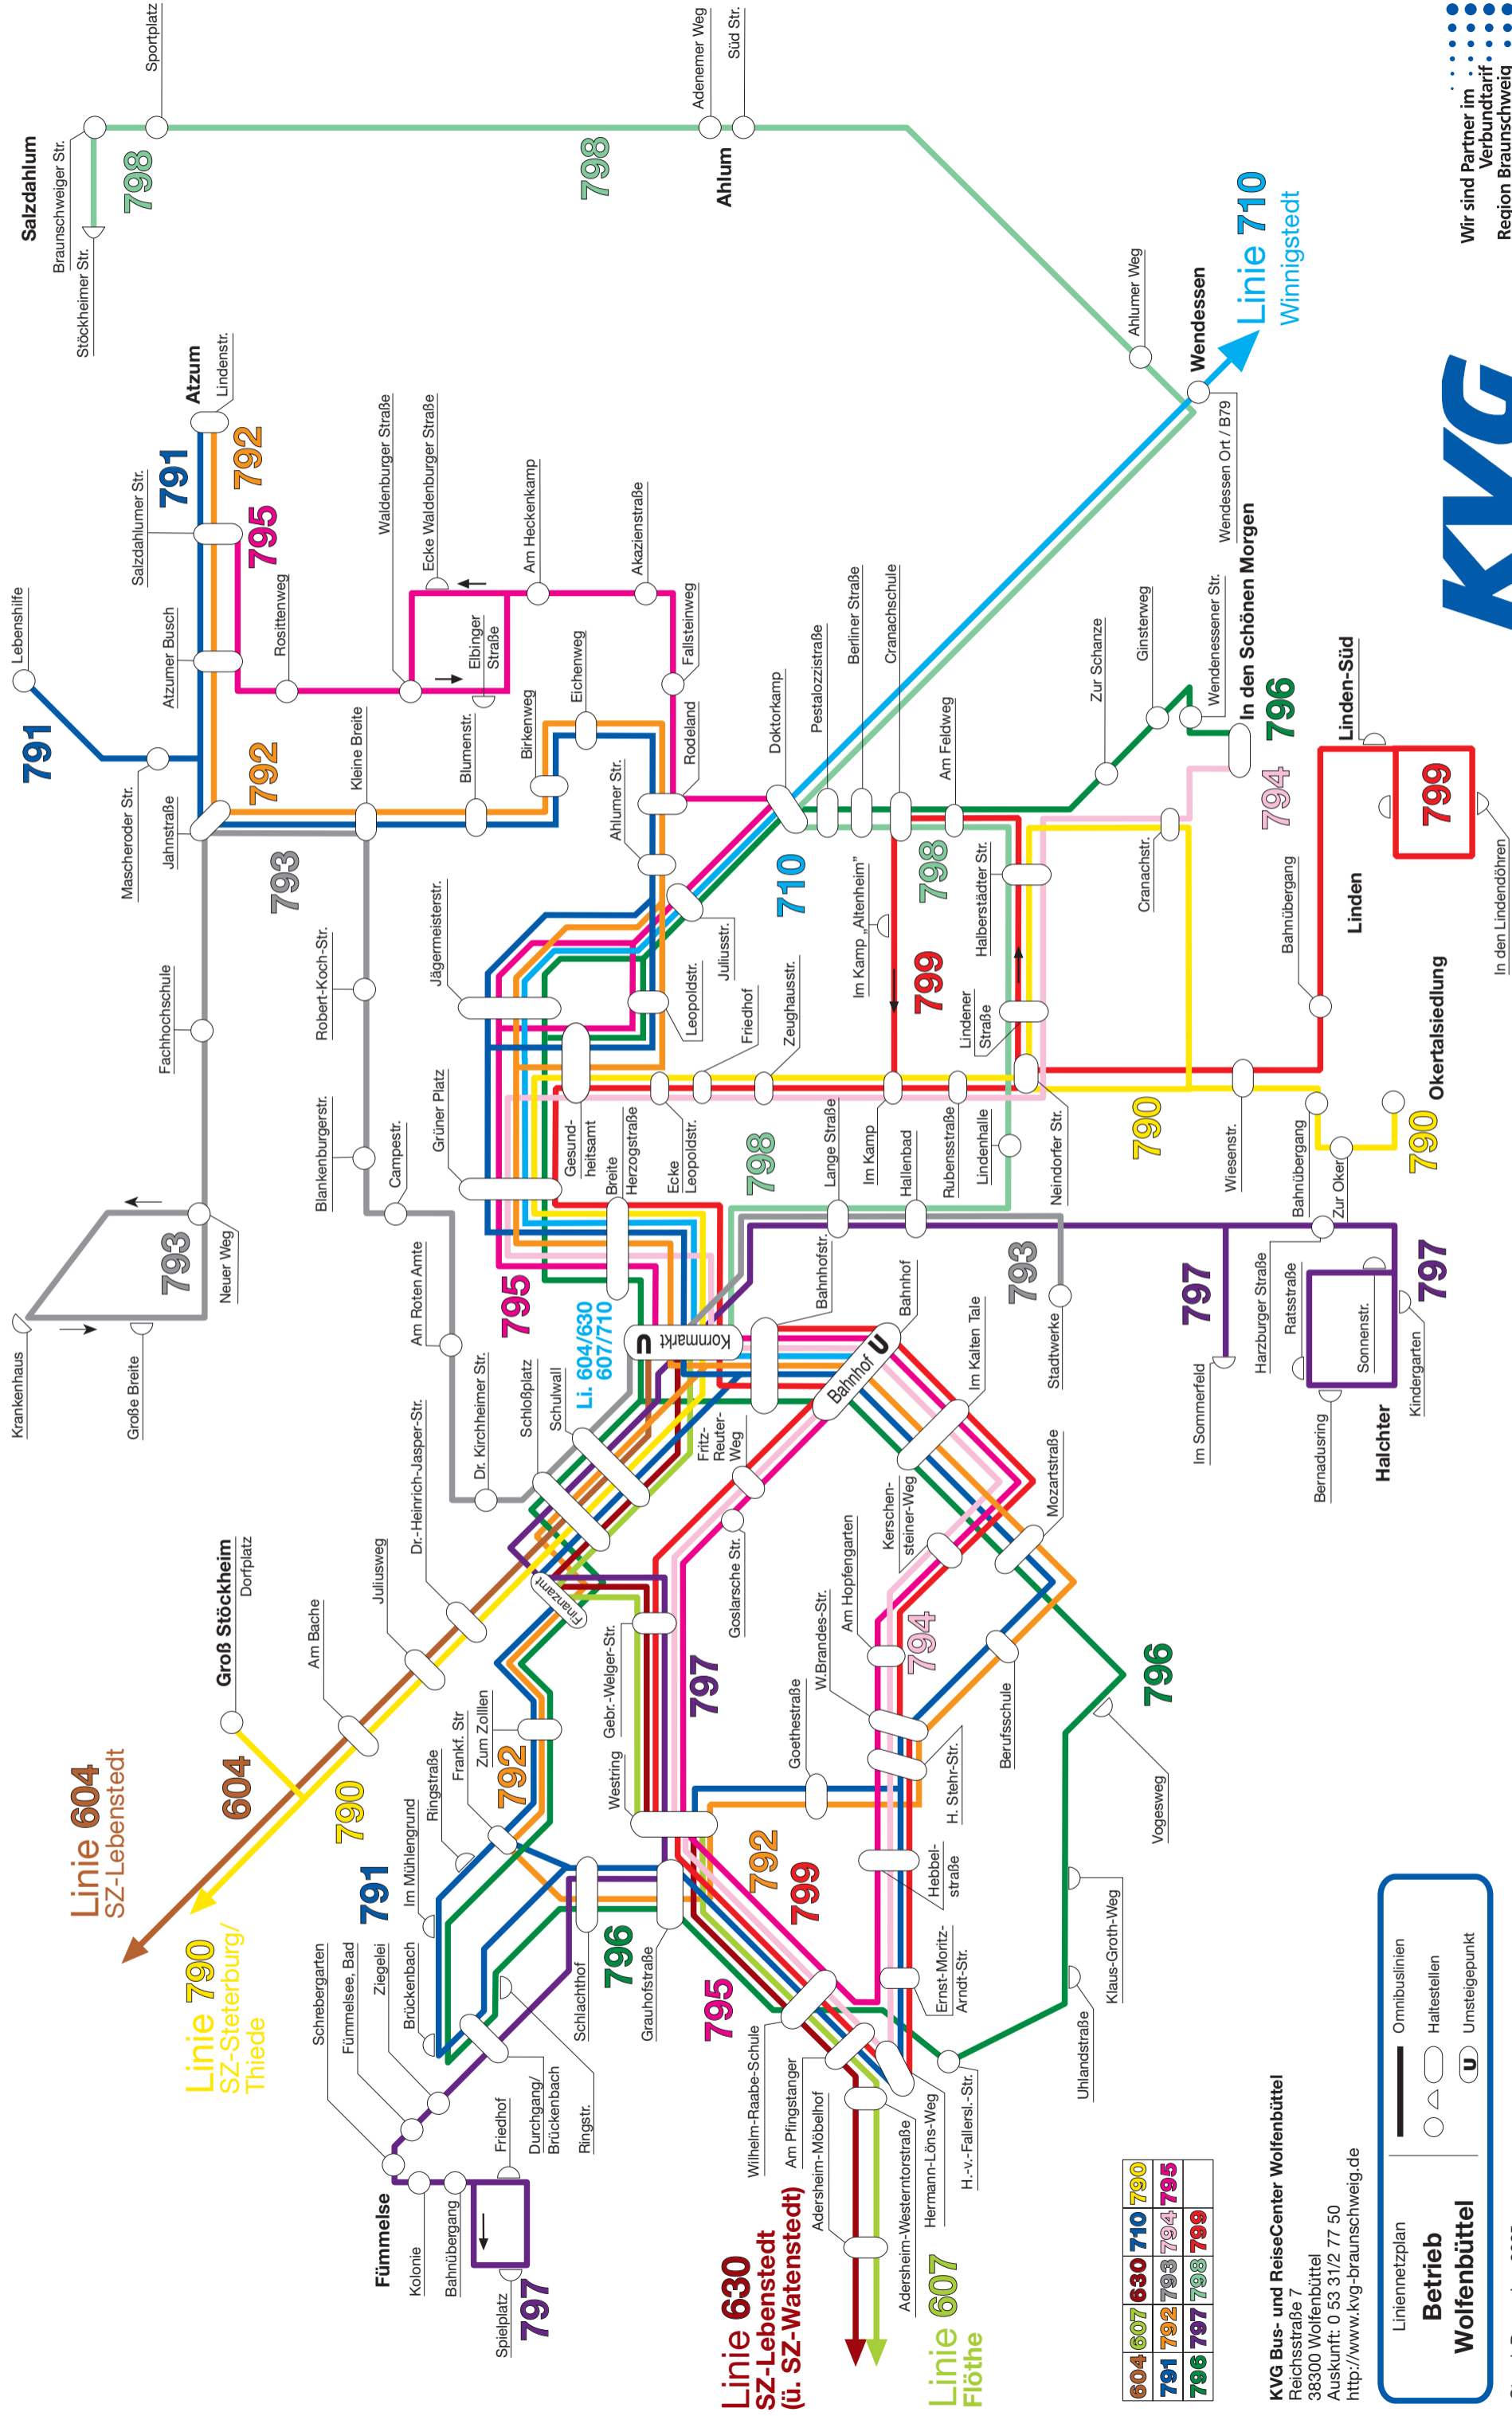

- Bussteig A**
 - 420 ▶ BS, Rathaus
 - 421 ▶ BS, Rathaus
 - 731 ▶ Apelnstedt – Schöppenstedt/Sicke
 - 756 ▶ Klein Biewende/Remlingen
 - 790 ▶ Linden, Okertalsiedlung
 - 791 ▶ Atzum, Lebenshilfe/Atzum
 - 792 ▶ Atzum
 - 793 ▶ Stadtwerke
 - 794 ▶ Linden, In den schönen Morgen
 - 795 ▶ WF, Salzdahlumer Straße
 - 796 ▶ Linden, In den schönen Morgen
 - 797 ▶ Halchter
 - 799 ▶ Linden, Süd
 - BEX ▶ Berlin
- Bussteig B**
 - 420 ▶ WF, Bahnhof
 - 421 ▶ WF, Bahnhof
 - 710 ▶ WF, Bahnhof
 - 790 ▶ Groß Stöckheim – SZ-Thiede/Steterburg
- 791 ▶ WF, Grauhofstraße
- 792 ▶ WF, Grauhofstraße
- 793 ▶ WF, Krankenhaus
- 794 ▶ WF, Westring
- 795 ▶ WF, Westring
- 796 ▶ WF, Westring
- 797 ▶ Fümmlerse
- 798 ▶ Wendessen – Ahlum – Salzdahlum
- 799 ▶ WF, Westring
- Bussteig C**
 - 604 ▶ SZ-Lebenstedt, Albert-Schweitzer-Straße/ZOB
 - 607 ▶ Klein-Flöthe
 - 630 ▶ SZ-Lebenstedt, Albert-Schweitzer-Straße/ZOB
 - 755 ▶ Heiningen – Börßum – Hornburg – Schladen
- Bussteig D**
 - 710 ▶ Roklum – Winnigstedt
 - 751 ▶ Bornum – Schladen – Hornburg
 - 752 ▶ Sottmar – Klein Biewende

Linienetzplan WOLFENBÜTTEL

Linie 604
SZ-Lebenstedt

Linie 790
SZ-Steterburg/
Thiede

Linie 710
Winnigstedt

In den Schönen Morgen
796

794

799

790

797

796

793

792

791

798

795

792

791

793

796

797

798

795

792

791