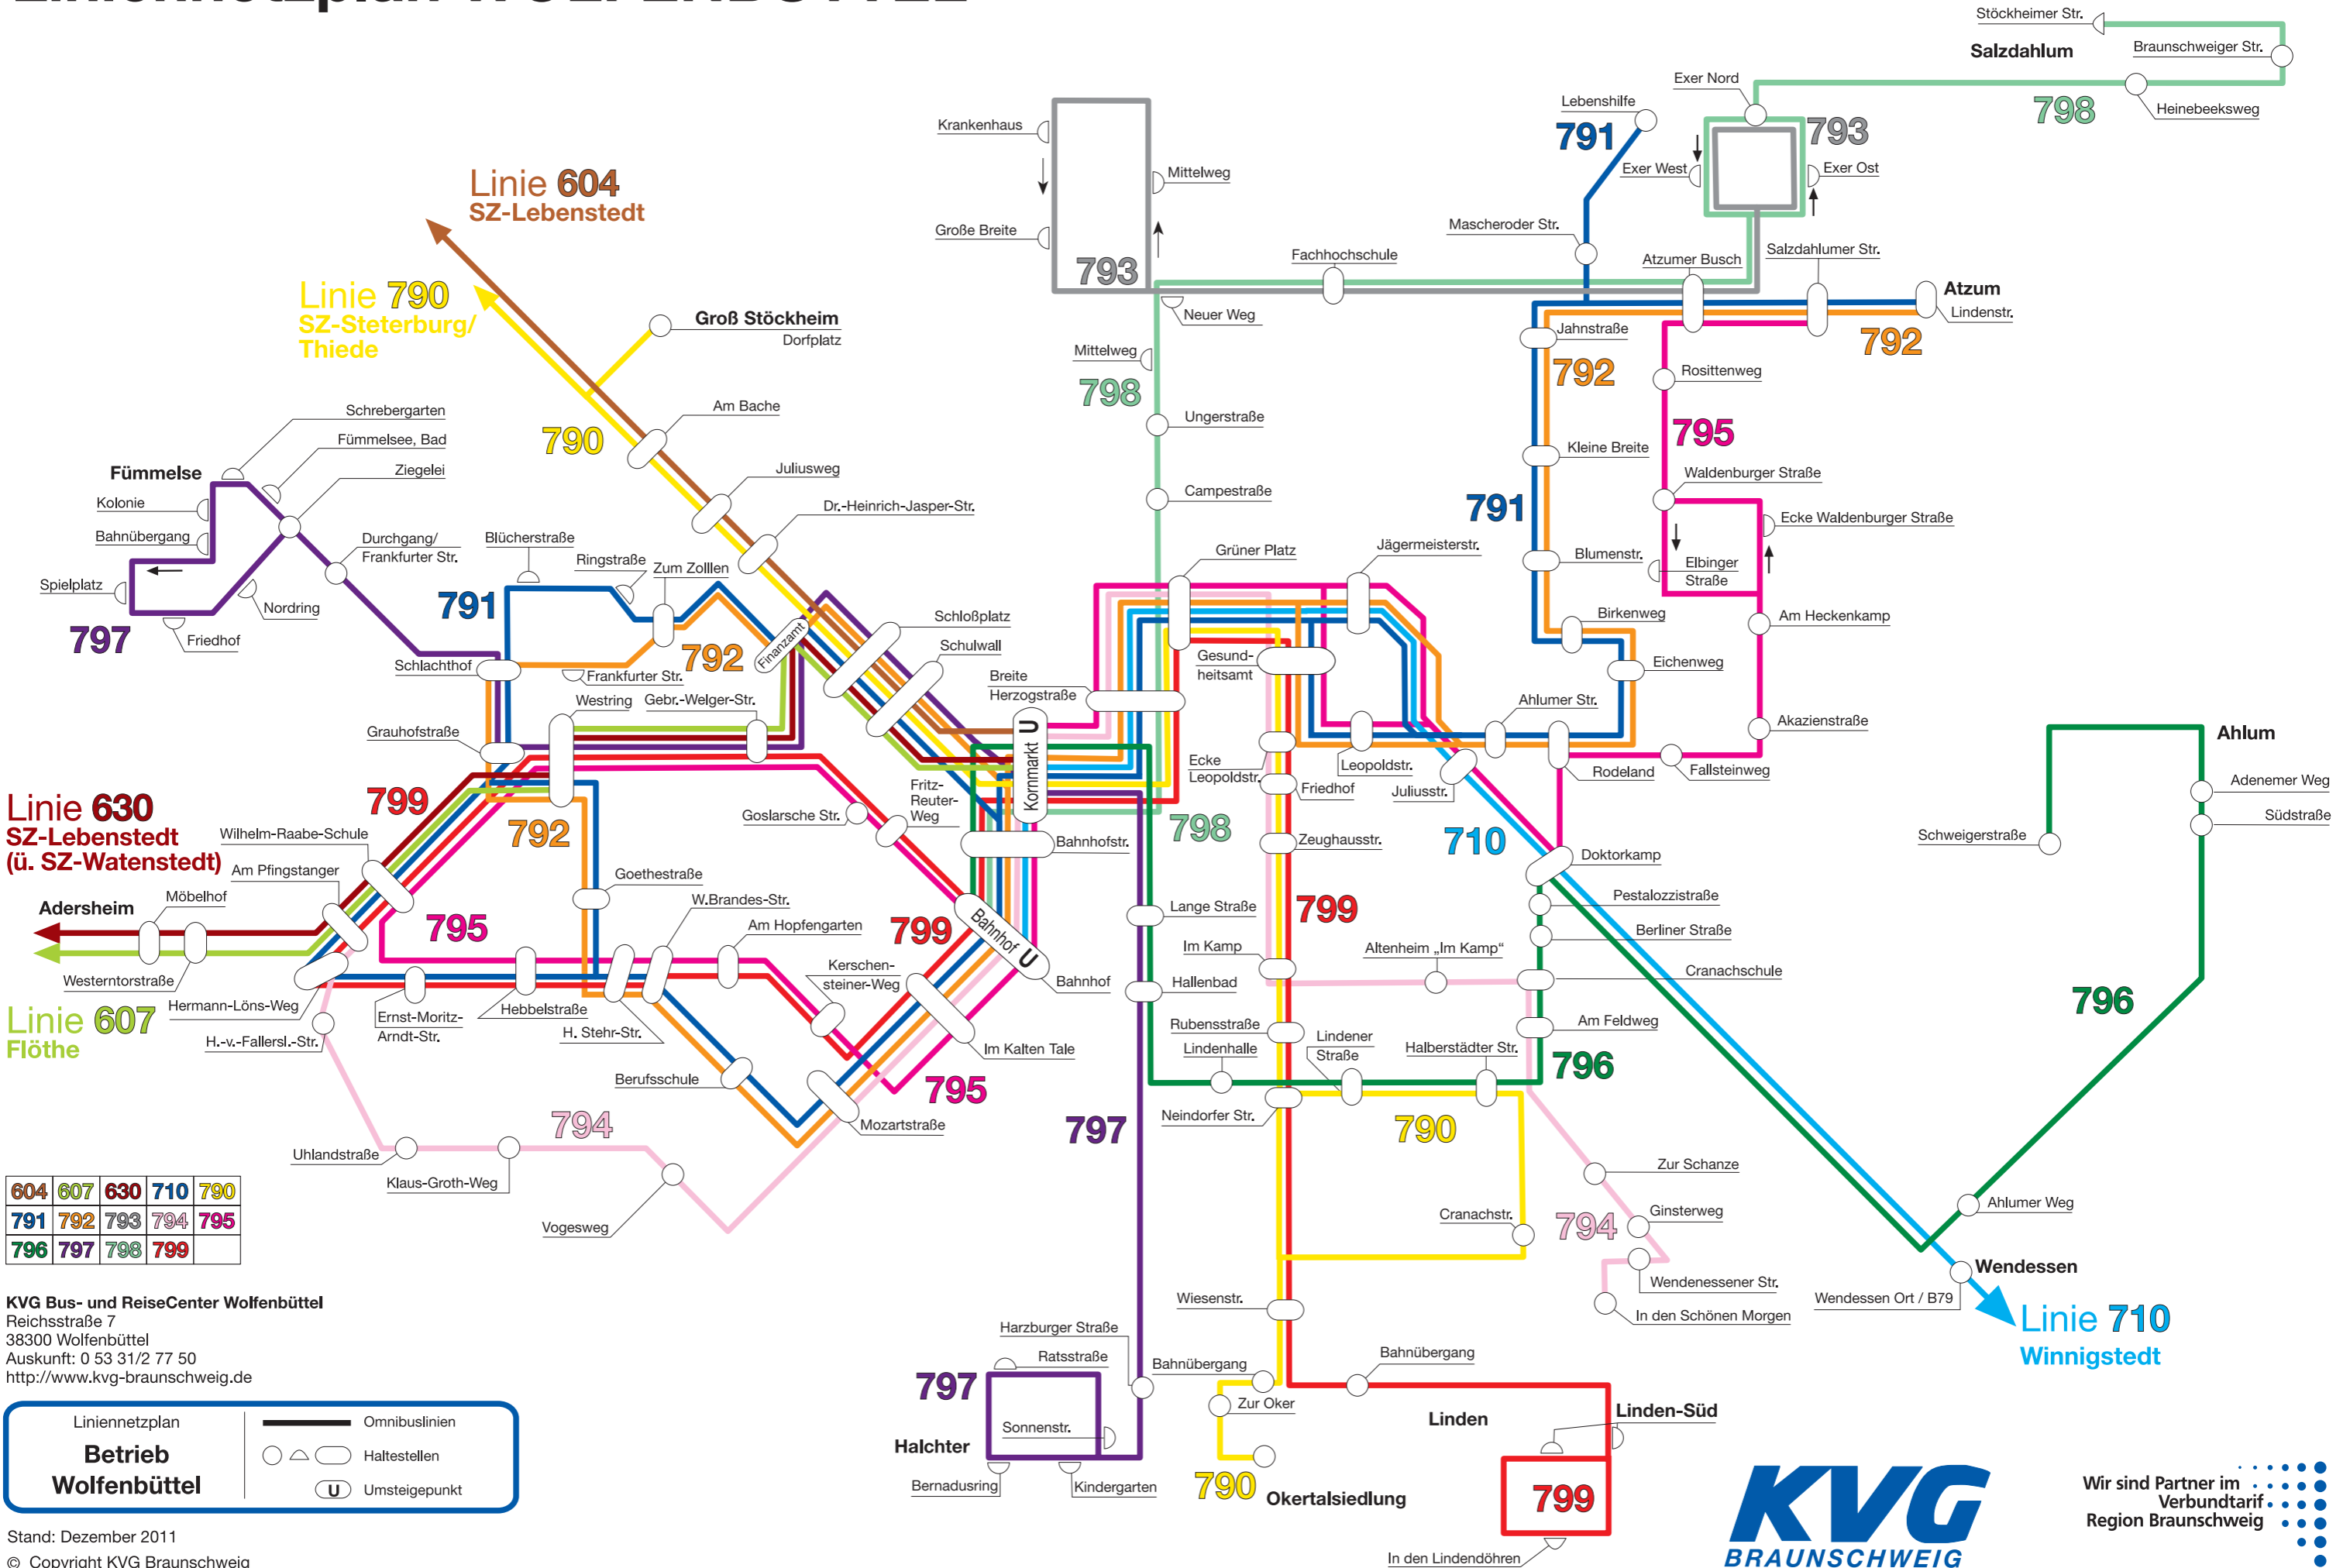

Linienetzplan WOLFENBÜTTEL

Linie 630
SZ-Lebenstedt
(ü. SZ-Watenstedt)

Linie 607
Flöthe

| | | | | |
|-----|-----|-----|-----|-----|
| 604 | 607 | 630 | 710 | 790 |
| 791 | 792 | 793 | 794 | 795 |
| 796 | 797 | 798 | 799 | |

KVG Bus- und ReiseCenter Wolfenbüttel
Reichsstraße 7
38300 Wolfenbüttel
Auskunft: 0 53 31/2 77 50
<http://www.kvg-braunschweig.de>

Linienetzplan

Betrieb
Wolfenbüttel

- Omnibuslinien
- Haltestellen
- U Umsteigepunkt

Wir sind Partner im
Verbundtarif
Region Braunschweig