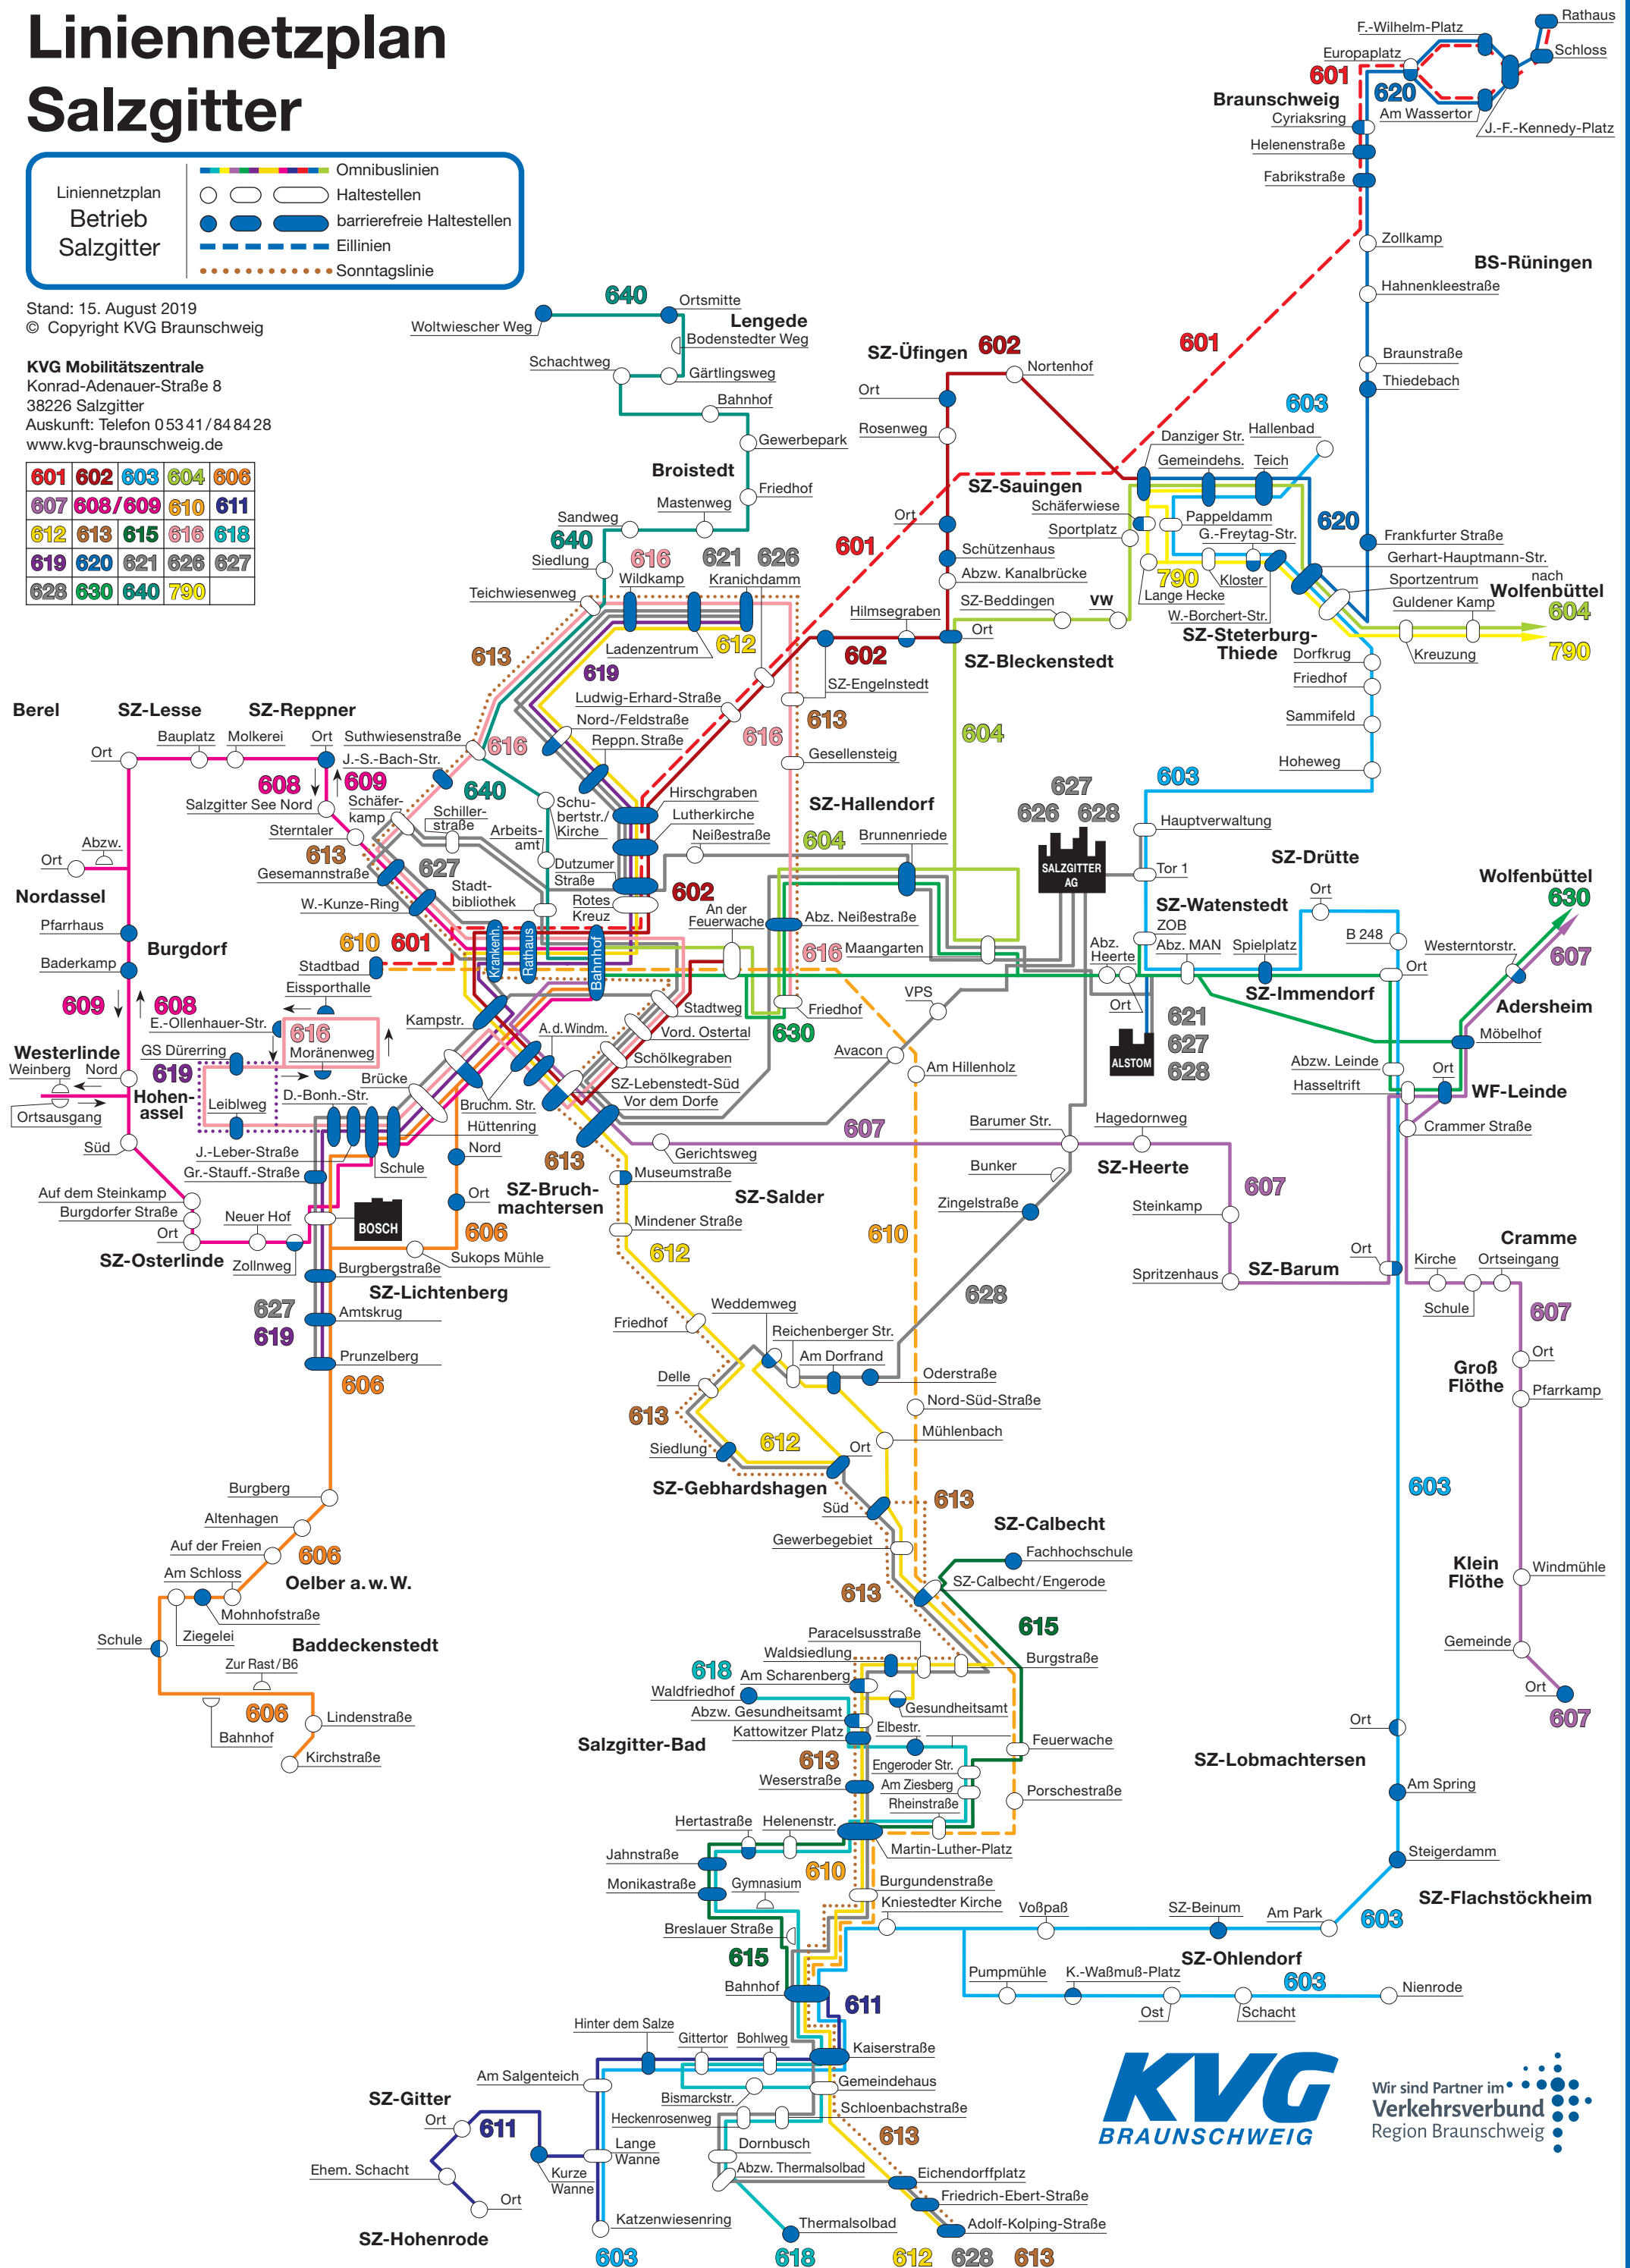

Linienetzplan Salzgitter

Liniennetzplan
 Betrieb
 Salzgitter

- Omnibuslinien
- Haltestellen
- barrierefreie Haltestellen
- Eillinien
- Sonntagslinie

Stand: 15. August 2019
© Copyright KVG Braunschweig

KVG Mobilitätszentrale
 Konrad-Adenauer-Straße 8
 38226 Salzgitter
 Auskunft: Telefon 053 41 / 84 84 28
 www.kvg-braunschweig.de

601	602	603	604	606
607	608/609	610	611	
612	613	615	616	618
619	620	621	626	627
628	630	640	790	

KVG
BRAUNSCHWEIG

Wir sind Partner im
Verkehrsverbund
Region Braunschweig